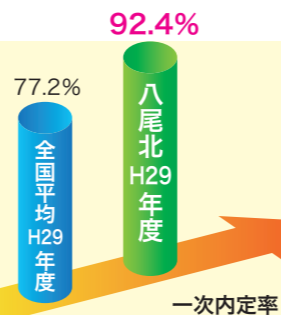

総合学科八尾北高校 進路指導

総合学科八尾北高校では、多様な進路について理解を深めることができます。
各自が選んだ分野で高い進路実現を達成し、各分野で先輩たちが素晴らしい結果を出しています。

大学進学

実践的な受験指導により関西大学や立命館大学といった難関大学、近畿大学などの人気大学への進学を実現！
看護医療分野への進学でも高い実績を残しています。

四年制大学(実人数)	2015年度	2016年度	2017年度
立命館大学	-	-	2
関西大学	2	-	-
近畿大学	4	5 ↑	2
京都産業大学	1	-	-
龍谷大学	-	1 ↑	-
京都外国語大学	2	2	-
関西外国語大学	2	2	5 ↑
大阪工業大学	1	-	-
看護系	6	8 ↑	9 ↑
その他	34	40	38

専門学校進学

専門学校への進学では、一年次からの「自分の興味・特技を生かした進路」が行われています。
多くの専門学校が本校を訪れ、在校生への説明や面談を行うことで、自分が輝ける進路を迷わずに選ぶことができます。

就職

手厚い指導により、就職希望者の2017年度採用試験一次内定率92.4%を達成。
地元八尾や東大阪の企業との深いつながりを活かした橋渡しを行うほか、有名企業や人気の事務職、公務員への就職も多数実現しています。

- **事務** 日本郵便(株)近畿支社
- **労働** 日本郵便(株)近畿支社 ワタキューセイモア(株)
- **製造** (株)ネージュ フルタ製菓(株)
- **サービス** (株)近鉄都ホテルズ TBCグループ(株) (株)阪急神ホテルズ
- **販売** (株)シーボン (株)蓬萊 (株)東京スタイル (株)TSGグループアンドスポーツ (株)エフ・ティ・シー・フレンズ (株)ファイブフォックス
- **介護** パナソニックエイジフリー(株) (社)福由寿会 (株)エス・グループ