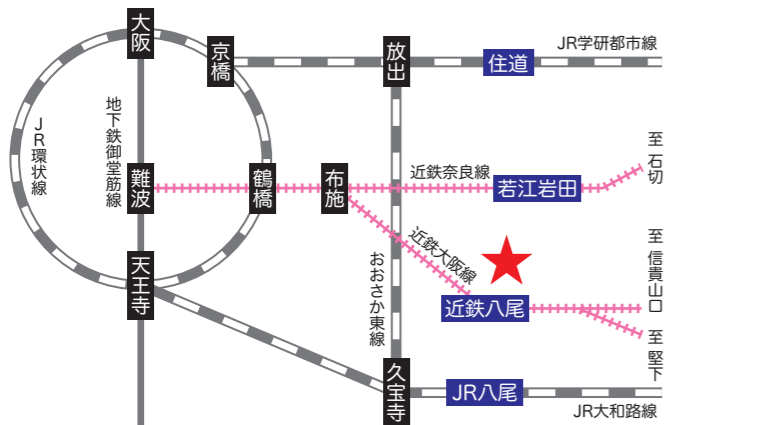

総合学科八尾北高校 進路指導

総合学科八尾北高校では、多様な進路について理解を深めることができます。
各自が選んだ分野で高い進路実現を達成し、各分野で先輩たちが素晴らしい結果を出しています。

大学進学

実践的な受験指導により関西大学や立命館大学といった難関大学、近畿大学などの人気大学への進学を実現！
看護医療分野への進学でも高い実績を残しています。

四年制大学(実人数)	2015年度	2016年度	2017年度
立命館大学	-	-	2
関西大学	2	-	-
近畿大学	4	5 ↑	2
京都産業大学	1	-	-
龍谷大学	-	1 ↑	-
京都外国語大学	2	2	-
関西外国語大学	2	2	5 ↑
大阪工業大学	1	-	-
看護系	6	8 ↑	9 ↑
その他	34	40	38

専門学校進学

専門学校への進学では、一年次からの「自分の興味・特技を生かした進路」が行われています。
多くの専門学校が本校を訪れ、在校生への説明や面談を行うことで、自分が輝ける進路を迷わずに選ぶことができます。

就職

手厚い指導により、就職希望者の2017年度採用試験一次内定率92.4%を達成。
地元八尾や東大阪の企業との深いつながりを活かした橋渡しを行うほか、有名企業や人気の事務職、公務員への就職も多数実現しています。

交通アクセス

- 近鉄大阪線八尾駅から北へ約1200m(近鉄バスで約6分・自転車で約10分)
- 近鉄奈良線若江岩田駅から近鉄バスで約10分
- JR大和路線八尾駅から近鉄バスで(近鉄八尾駅でバス乗り換え)約25分
- JR学研都市線住道駅から近鉄バスで約40分
- 近鉄バス八尾北高校前バス停から100m

大阪府立 八尾北高等学校

〒581-0834 大阪府八尾市萱振町7-42
Tel 072-998-2100 Fax 072-998-6345
HP <http://yaokita-hs.sakura.ne.jp/wp/>